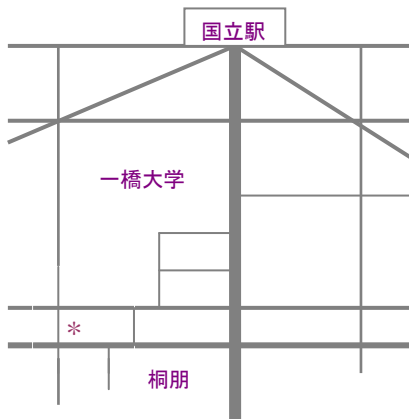

ご自身の絵を飾ってみませんか？

各自持参した、好きな花の描き方を、ご指導します。

(初心者、希望者には、模写の時間もあります。)

ゆったりと、ご自身のペースで、ボタニカルアートの世界を楽しんでみませんか？

スケジュール

・第2, 4月曜日 10:30~13:00

・第1, 3火曜日 10:30~13:00

(・第1, 3月曜、2, 4火曜クラス増設予定)

*1クラス6名定員

受講料

・1レッスン ¥3,000

道具代別 (約6,000円)

(絵の具、筆、スケッチブック等)

* 曜日、時間応相談。体験レッスン可

場所 東京都国立市中2-2 1-10 (国立駅南口より徒歩15分、国立学園通り沿い)

(国立駅南口より立川駅行きバス、五商入口1分)

Mobile 090-4128-4025

salon-de-art-botanique.michie@docomo.ne.jp

* この辺りです現在、

マイガーデン (マルモ出版) に掲載中