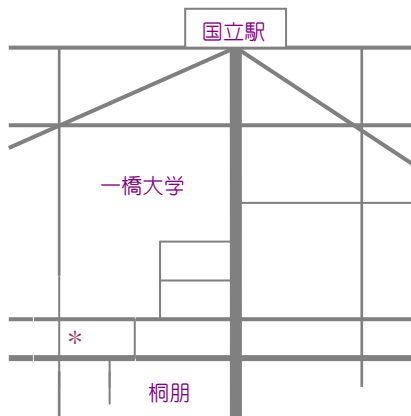

ご自身の絵を飾ってみませんか？

各自持参した、お好きな花の描き方を、ご指導します。

(初心者、希望者には、模写の時間もあります。)

ゆったりと、ご自身のペースで、ボタニカルアートの世界を楽しんでみませんか？

スケジュール ・第2,4月曜日 ・第1,3火曜日 ・第2,4水曜日 ・第1,3木曜日

* 時間 10:30~13:00 (祭日はお休みになります)

* 1クラス6名定員

受講料 ・1レッスン ¥3,000 (基本は月2回、1ヶ月¥6,000)

道具代別(約10,000円)

(絵の具、筆、スケッチブック等)

* 曜日、時間応相談。体験レッスン可

場所 東京都国立市中2-21-10 (国立駅南口より徒歩15分、国立学園通り沿い)

(国立駅南口より立川駅行きバス、五商入口1分)

Mobile 090-4128-4025

salon-de-art-botanique.michie@docomo.ne.jp

* この辺りです